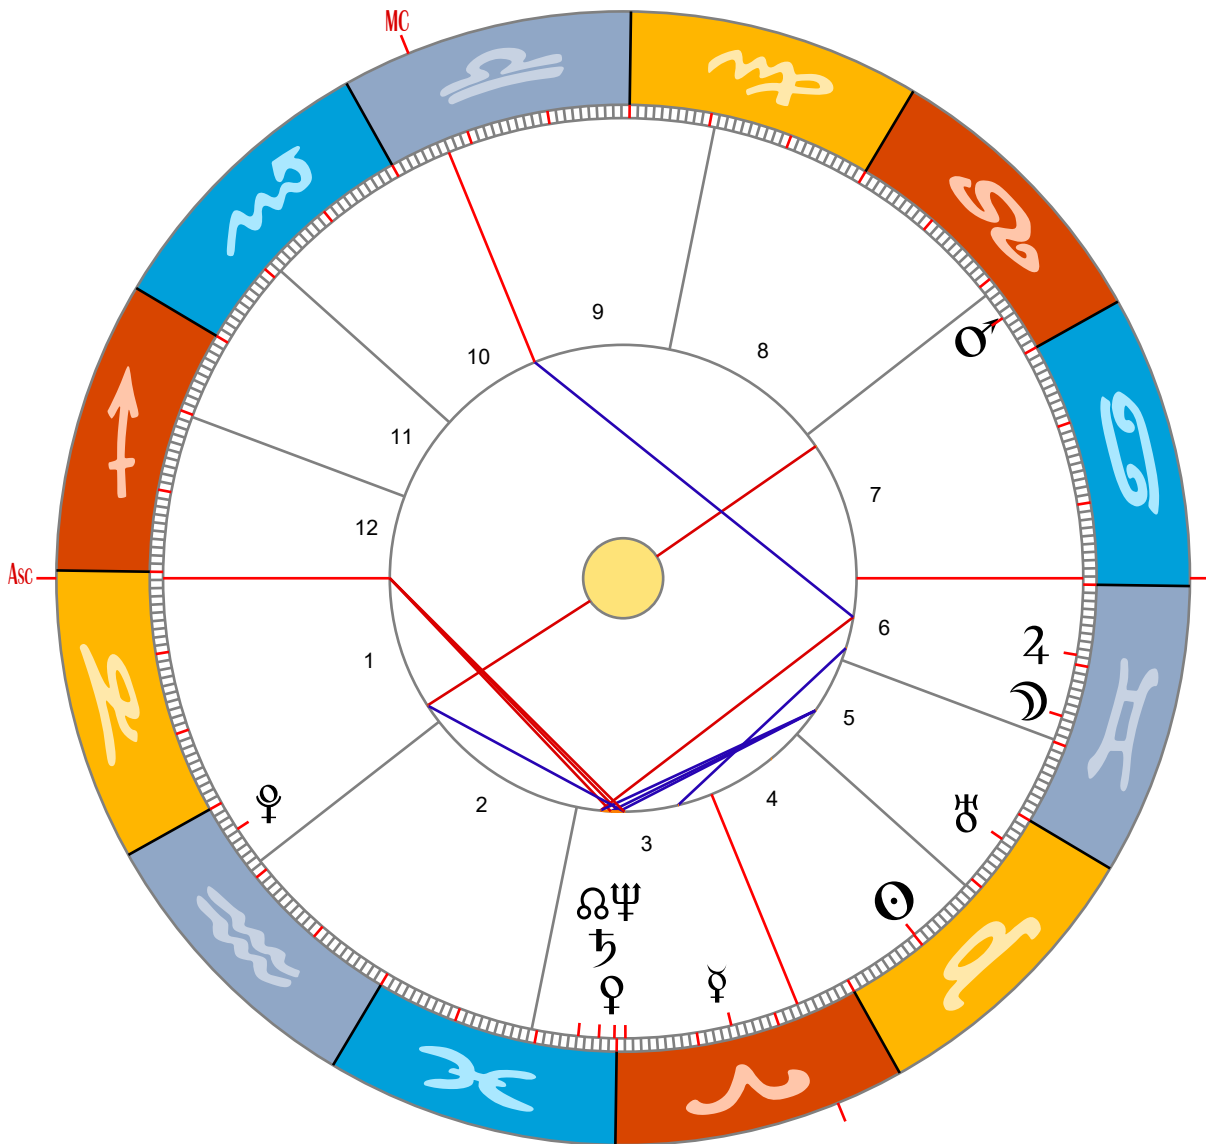

Rohstoffabkommen Ukraine - USA
 Mittwoch 30.04.2025 00:00 EDT/S
 04:00:00 GMT 13:25:17 ST
 USDC-Washington DC
 Länge: 77°02' W Breite: 38°53' N

Sonne	10°04'11" Stier	04	☉
Mond	13°21'49" Zwillinge	06	☾
Merkur	14°23'31" Widder	03	* ♀
Venus	29°41'50" Fische	03	♀
Mars	05°12'44" Löwe	07	♂
Jupiter	21°12'11" Zwillinge	06	♃
Saturn	27°45'49" Fische	03	♄
Uranus	26°16'13" Stier	05	* ♃
Neptun	01°04'12" Widder	03	♆
Pluto	03°48'50" Wassermann	01	♇
Mondknoten	25°11'13" Fische R	03	♁
Aszendent	00°47'25" Steinbock		♈
Medium C.	23°02'49" Waage		♎

Hauspositionen (Placidus)

ASC	00°47'25" Steinbock
Haus 2	08°43'08" Wassermann
Haus 3	19°19'13" Fische
IC	23°02'49" Widder
Haus 5	18°53'13" Stier
Haus 6	10°16'25" Zwillinge
DC	00°47'25" Krebs
Haus 8	08°43'08" Löwe
Haus 9	19°19'13" Jungfrau
MC	23°02'49" Waage
Haus 11	18°53'13" Skorpion
Haus 12	10°16'25" Schütze