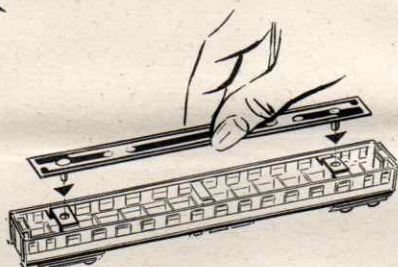

# MINITRIX

56-6641-00

Beleuchtungs-Einrichtung  
für D-Zug-Wagen

TRIX-MANGOLD GMBH + CO · NÜRNBERG

Printed in Western Germany