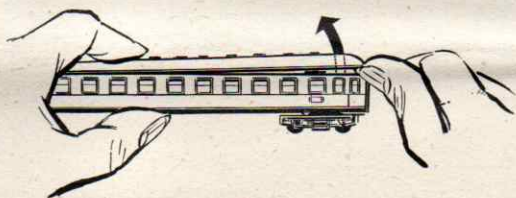

# MINITRIX

56-6641-00

Beleuchtungs-Einrichtung  
für D-Zug-Wagen

TRIX-MANGOLD GMBH + CO · NÜRNBERG

Printed in Western Germany