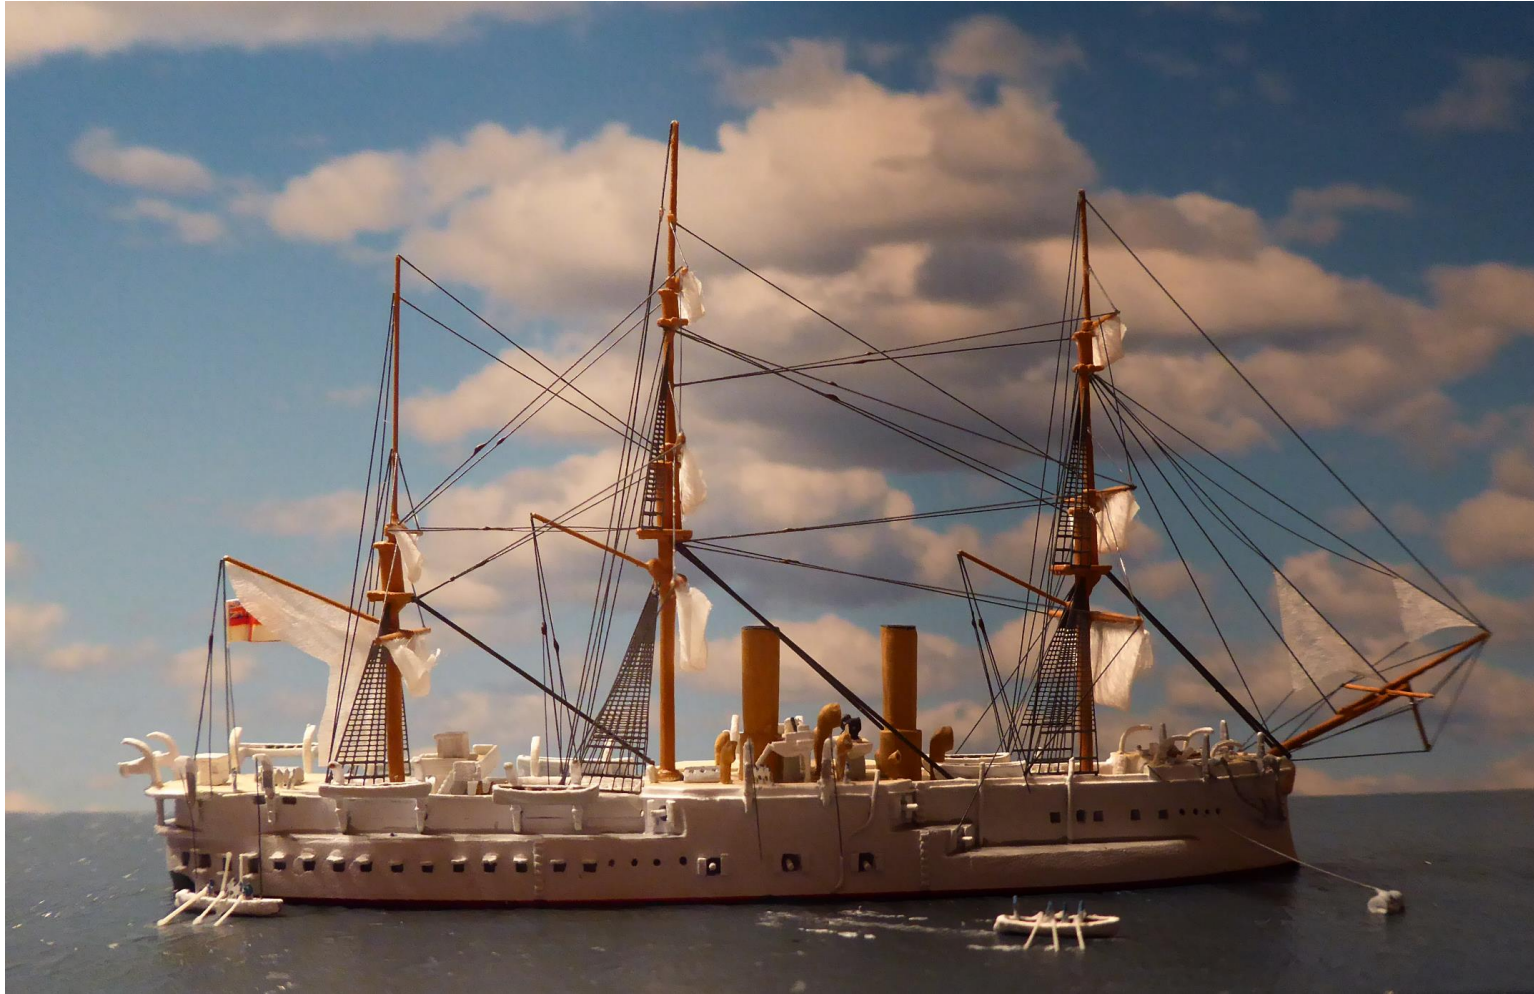

Original RODKLING® Diorama 2017 mit Spidernavy-Miniaturen

HMS Alexandra auf Reede