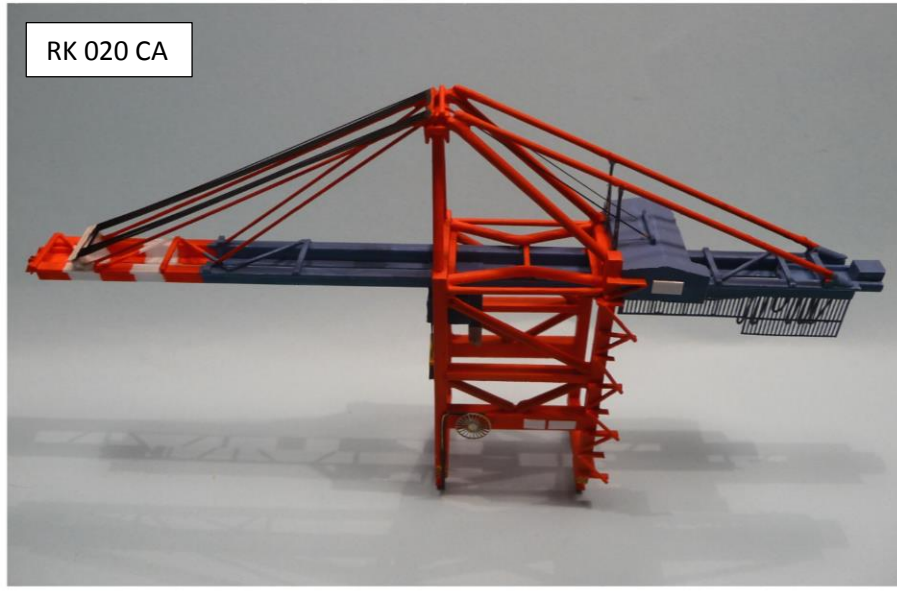

Original RODKLING® Miniaturen

M1:1250

Containerbrücke 128,6m
RK 020 CA und RK020 CR

RK 020 CA

RK 020 CR